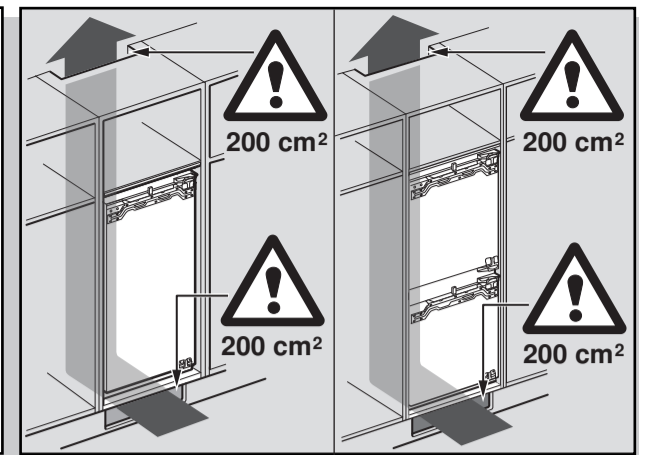

es Instrucciones de montaje
Aparato integrable
con puerta fija

pt Instruções de montagem
Dobradiça plana para
aparelho de encastrar

el Οδηγίες τοποθέτησης
Εντοιχιζόμενη συσκευή
Επίπεδος μεντεσές

tr Montaj kılavuzu
Yassı menteşeli
ankastre cihaz

de Montageanleitung
Einbaugerät Flachscharnier

en Installation instructions
Built-in appliance
Piano Hinge

fr Notice de montage
Appareil encastrable
à charnières à pantographe

it Istruzioni per il montaggio
Apparecchio da incasso
a cerniera piatta

nl Montagehandleiding
Inbouwapparaat
vlakscharnier

da Monteringsvejledning
Indbygningsmodel
fladt hængsel

no Monteringsanvisning
Innmontert apparat
med flat hengsling

sv Monteringsanvisning
Inbyggnadsskåp platta
gångjärn

fi Asennusohjeet
Kalusteisiin sijoitettava
kylmälaite, litteät saranat

ru Инструкция по монтажу
Плоский шарнир
встроенного прибора

uk Інструкція з монтажу
Плоский шарнір
вбудованого приладу

pl Instrukcja montażu
Urządzenie do zabudowania
Zawias płaski

hu Szerelési útmutató
Lapos zsanér beépíthető
készülékekhez

ro Instrucțiunea de montaj
Aparat de încadrat cu
șarnieră plată

et Paigaldusjuhend
Sisseehitatud seadme
uksehing

lt Montavimo instrukcija
Plokščiasis įmontuojamojo
prietaiso lankstas

lv Montāžas pamācība
Iebūvētās ierīces
plakanais šarnīrs

9000 864 818 (9310)