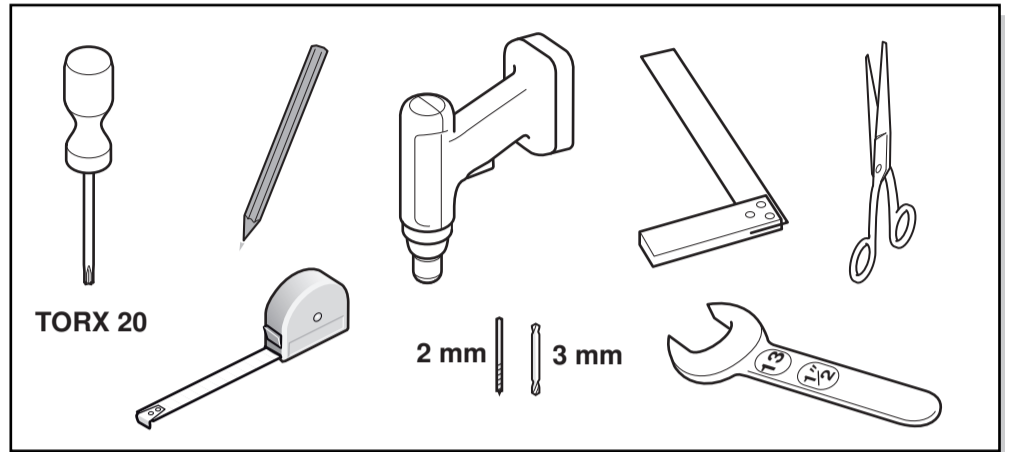

es Instrucciones de montaje
Aparato integrable
con puerta fija

pt Instruções de montagem
Dobradiça plana para
aparelho de encastrar

el Οδηγίες τοποθέτησης
Εντοιχιζόμενη συσκευή
Επίπεδος μεντεσές

tr Montaj kılavuzu
Yassı menteşeli
ankastre cihaz

de Montageanleitung
Einbaugerät Flachscharnier

en Installation instructions
Built-in appliance
Piano Hinge

fr Notice de montage
Appareil encastrable
à charnières à pantographe

it Istruzioni per il montaggio
Apparecchio da incasso
a cerniera piatta

nl Montagehandleiding
Inbouwapparaat
vlakscharnier

da Monteringsvejledning
Indbygningsmodel
fladt hængsel

no Monteringsanvisning
Innmontert apparat
med flat hengsling

sv Monteringsanvisning
Inbyggnadsskåp platta
gångjärn

fi Asennusohjeet
Kalusteisiin sijoitettava
kylmälaite, litteät saranat

ru Инструкция по монтажу
Плоский шарнир
встроенного прибора

uk Інструкція з монтажу
Плоский шарнір
вбудованого приладу

pl Instrukcja montażu
Urządzenie do zabudowania
Zawias płaski

hu Szerelési útmutató
Lapos zsanér beépíthető
készülékekhez

ro Instrucțiunea de montaj
Aparat de încadrat cu
șarnieră plată

et Paigaldusjuhend
Sisseehitatud seadme
uksehing

lt Montavimo instrukcija
Plokščiasis įmontuojamojo
prietaiso lankstas

lv Montāžas pamācība
Iebūvētās ierīces
plakanais šarnīrs

9000 864 818 (9310)