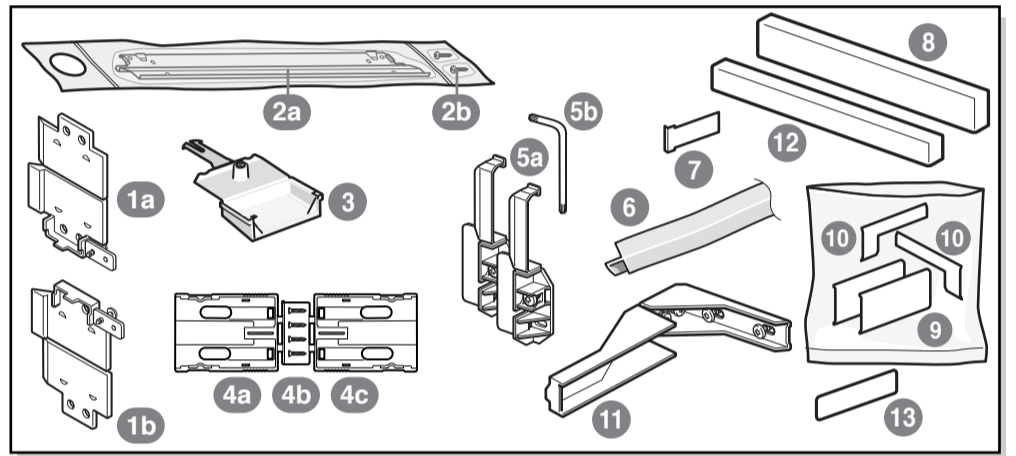

es Instrucciones de montaje
Aparato integrable
con puerta fija

pt Instruções de montagem
Dobradiça plana para
aparelho de encastrar

el Οδηγίες τοποθέτησης
Εντοιχιζόμενη συσκευή
Επίπεδος μεντεσές

tr Montaj kılavuzu
Yassı menteşeli
ankastre cihaz

de Montageanleitung
Einbaugerät Flachscharnier

en Installation instructions
Built-in appliance
Piano Hinge

fr Notice de montage
Appareil encastrable
à charnières à pantographe

it Istruzioni per il montaggio
Apparecchio da incasso
a cerniera piatta

nl Montagehandleiding
Inbouwapparaat
vlakscharnier

da Monteringsvejledning
Indbygningsmodel
fladt hængsel

no Monteringsanvisning
Innmontert apparat
med flat hengsling

sv Monteringsanvisning
Inbyggnadsskåp platta
gångjärn

fi Asennusohjeet
Kalusteisiin sijoitettava
kylmälaite, litteät saranat

ru Инструкция по монтажу
Плоский шарнир
встроенного прибора

uk Інструкція з монтажу
Плоский шарнір
вбудованого приладу

pl Instrukcja montażu
Urządzenie do zabudowania
Zawias płaski

hu Szerelési útmutató
Lapos zsanér beépíthető
készülékekhez

ro Instrucțiunea de montaj
Aparat de încadrat cu
șarnieră plată

et Paigaldusjuhend
Sisseehitatud seadme
uksehing

lt Montavimo instrukcija
Plokščiasis įmontuojamojo
prietaiso lankstas

lv Montāžas pamācība
Iebūvētās ierīces
plakanais šarnīrs

9000 864 818 (9310)